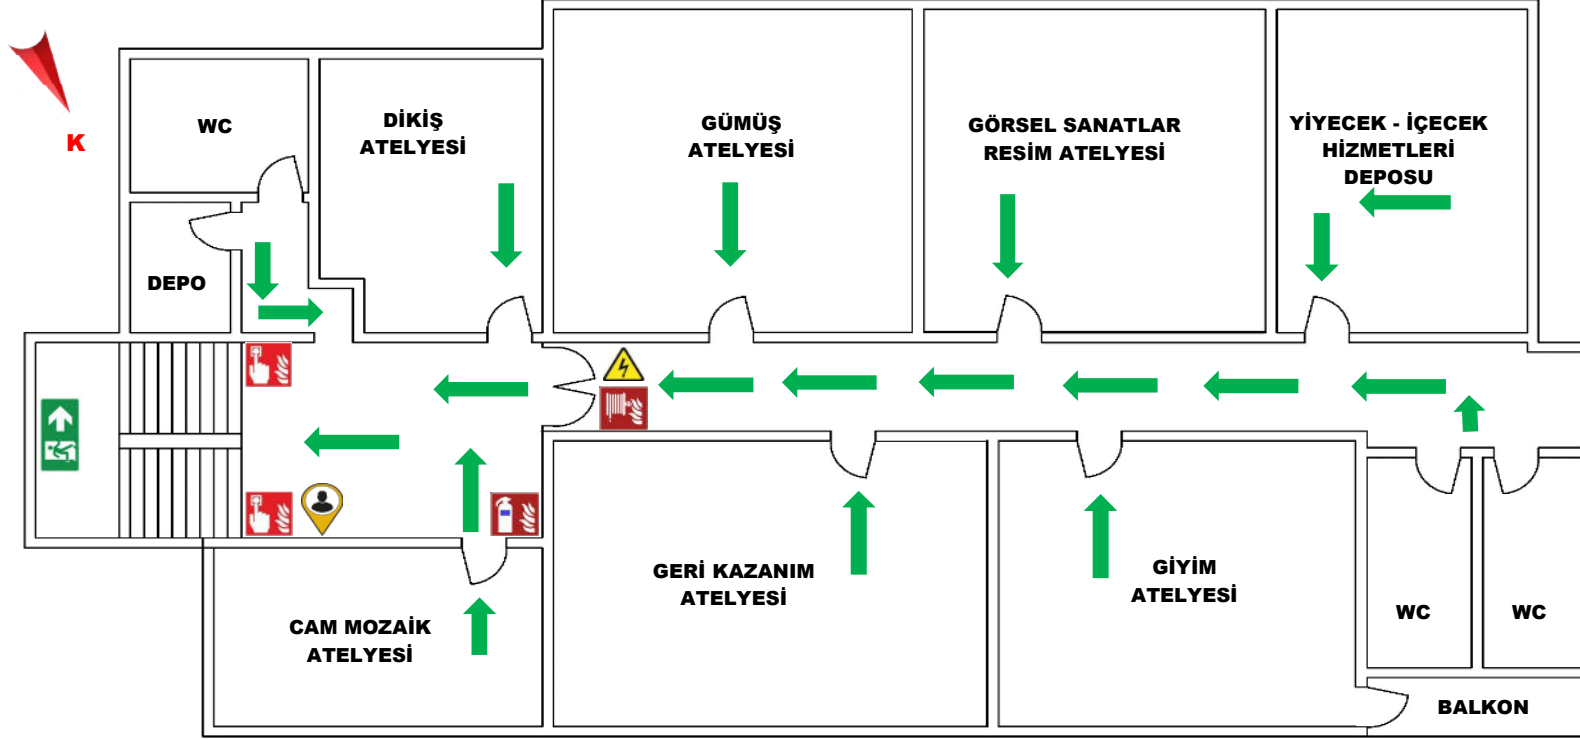

AÇIK ÖĞRETİM BİNASI

ACİL DURUM TALİMATI

Acil bir durumda öncelikle
Sakin olun!

- Acil durumu bildirin
- Arayabileceğiniz Acil Servis Numarası **112**
- Adınızı söyleyin
Ne olduğunu anlatın
Nerede olduğunuzu söyleyin
Yaralısınız bilgi verin
- İlk Hareket planı
- Tehlikeden hemen uzaklaşın
İl yardım bulmaya çalışın
- Emniyetli yere gidin
- Güvenli yer işaretlerini takip edip çıkışı bulun

SEMBOLLER DİZİNİ

- Kaçış Yönlendirme
- İlk Yardım Noktası
Eczacı Dolabı
- Acil Çıkışı
- Toplanma noktası
- Acil Durum Merdiveni
- Özürlü Rampası

Mustafa
Yaşar GÜNGÖR
Acil Durum
Sorumlusu

1. KAT

Kullanılan tüm semboller ISO EN7010:2013 standardına göre hazırlanmıştır.