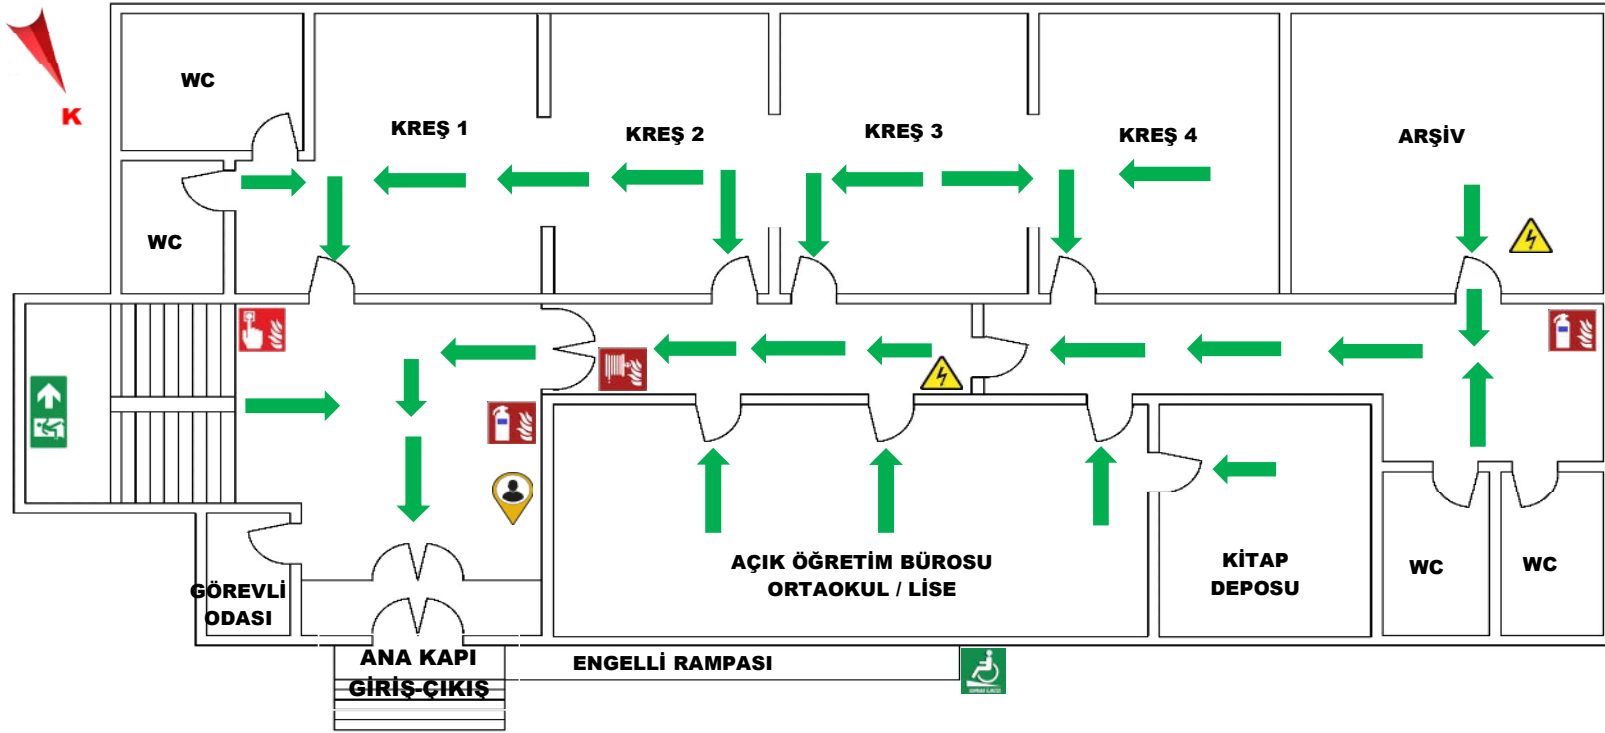

- Alarmı çalıştırın
- En yakın alarm butonunu bulun.
İtfaiyeyi arayın. Numarası
112
- Adınızı söyleyin
Ne olduğunu anlatın
Nerede olduğunuzu söyleyin
Yaralı var mı bilgi verin
- Emniyetli yere gidin
- Güvenli yer işaretlerini takip edip çıkışı bulun. Eşyalarınızı toplamaya çalışmayın.
- Toplanma noktasına gidin
- Doğrudan toplanma noktasına gidin. Bina ana giriş önü dış cephe. Amire bilgi verin.

ALTINDAĞ HALK EĞİTİMİ MERKEZİ YERLEŞİM / ACİL DURUM ve YANGIN TAHLİYE PLANI

ACİL DURUM TALİMATI

Acil bir durumda öncelikle
Sakin olun!

- Acil durumu bildirin
- Arayabileceğiniz
Acil Servis
Numarası
112
- Adınızı söyleyin
Ne olduğunu anlatın
Nerede olduğunuzu söyleyin
Yaralılarınızın bilgi verin
- İlk Hareket planı
- Tehlikeden hemen uzaklaşın
İl yardım bulmaya çalışın
- Emniyetli yere gidin
- Güvenli yer işaretlerini takip edip çıkışı bulun

SEMBOLLER DİZİNİ

- Kaçış Yönlendirme
- İlk Yardım Noktası
Eczacı Dolabı
- Acil Çıkışı
- Toplanma noktası
- Acil Durum Merdiveni
- Özürlü Rampası

Mustafa
Yaşar GÜNGÖR
Acil Durum
Sorumlusu

AÇIK ÖĞRETİM BİNASI