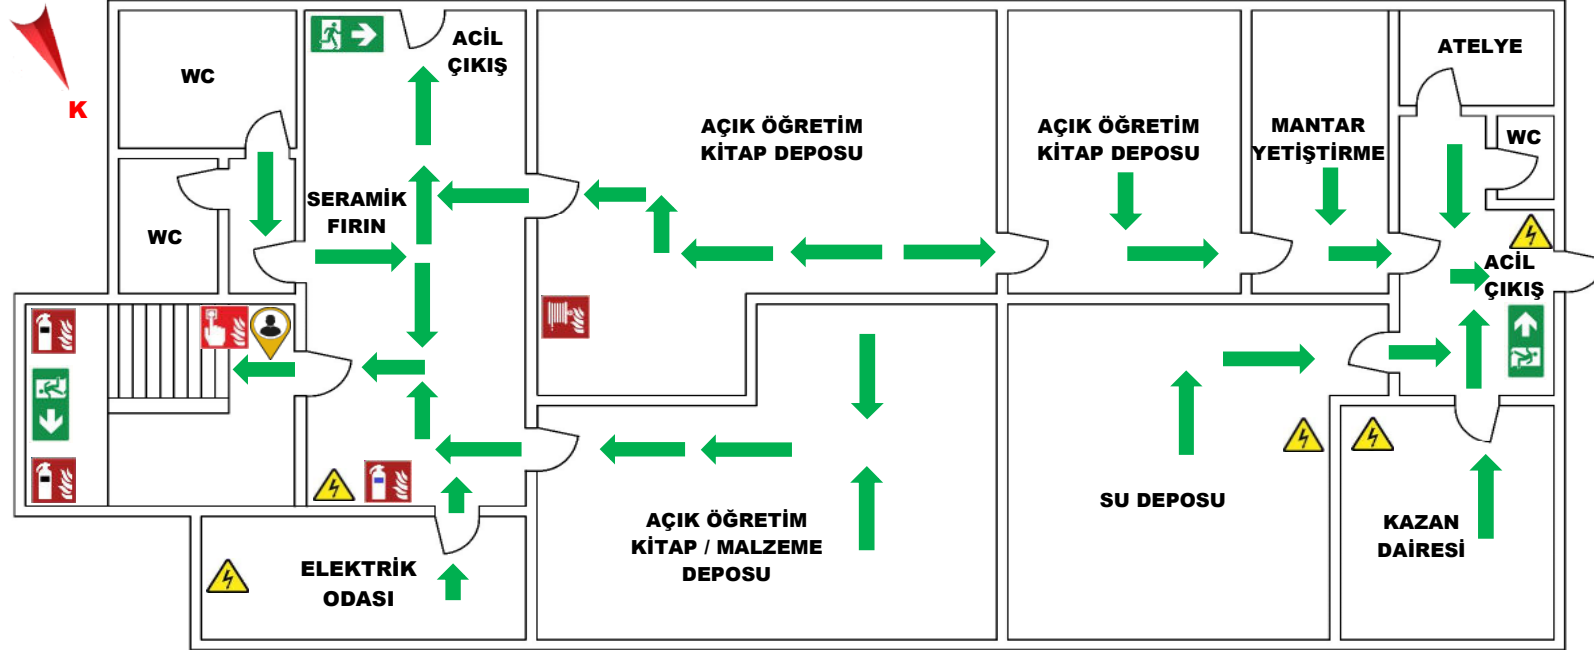

ALTINDAĞ HALK EĞİTİMİ MERKEZİ YERLEŞİM / ACİL DURUM ve YANGIN TAHLİYE PLANI

AÇIK ÖĞRETİM BİNASI

ACİL DURUM TALİMATI

Acil bir durumda öncelikle
Sakin olun!

- Acil durumu bildirin
- Arayabileceğiniz
Acil Servis
Numarası
112
- Adınızı söyleyin
Ne olduğunu anlatın
Nerede olduğunuzu söyleyin
Yaralısınız bilgi verin
- İlk Hareket planı
- Tehlikeden hemen uzaklaşın
İl yardım bulmaya çalışın
- Emniyetli yere gidin
- Güvenli yer işaretlerini takip edip çıkışı bulun

SEMBOLLER DİZİNİ

- Kaçış Yönlendirme
- İlk Yardım Noktası
Eczacı Dolabı
- Acil Çıkışı
- Toplanma noktası
- Acil Durum Merdiveni
- Özrü Rampası

Mustafa
Yaşar GÜNGÖR
Acil Durum
Sorumlusu

YANGIN TALİMATI

Yangın durumunda
Sakin olun!

- Alarmı çalıştırın
- En yakın alarm butonunu bulun.
İtfaiyeyi arayın. Numarası
112
- Adınızı söyleyin
Ne olduğunu anlatın
Nerede olduğunuzu söyleyin
Yaralı var mı bilgi verin
- Emniyetli yere gidin
- Güvenli yer işaretlerini takip edip çıkışı bulun. Eşyalarınızı toplamaya çalışmayın.
- Toplanma noktasına gidin
- Doğrudan toplanma noktasına gidin. Bina ana giriş önü dış cephe. Amire bilgi verin.